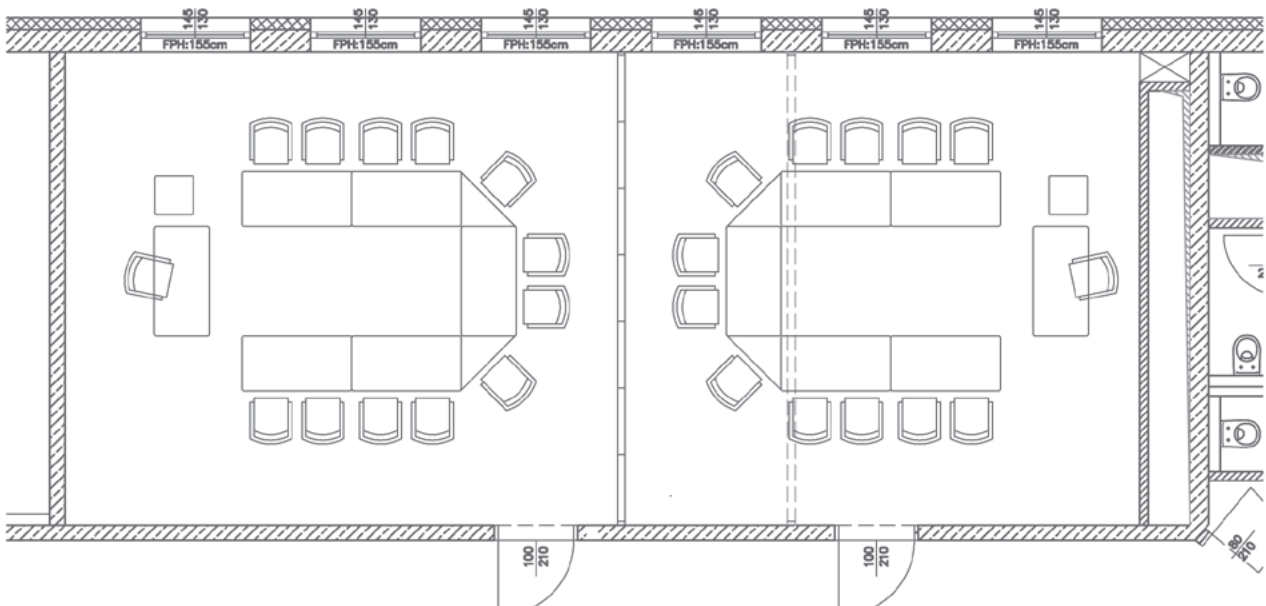

**Seminarraum 1+2 getrennt mit 45,58 m<sup>2</sup> (Seminarraum 1) und 42,45 m<sup>2</sup> (Seminarraum 2) für je:**

- > Seminarbestuhlung U-Form, 12 Personen
- > Parlamentsbestuhlung, 24 Personen
- > Kinobestuhlung, 40 Personen

## *Seminarraum-Ausstattung*

**Gesamte Medien- und Präsentations-Infrastruktur mit:**

- > WLAN
- > Laptop
- > Beamer
- > Leinwand
- > Whiteboard
- > Pinwand
- > Flipchart
- > Moderatorenkoffer
- > Moderationsmaterial

## Seminarraum 1+2 zusammengelegt

Parlamentsbestuhlung, 56 Personen  
88,65 m<sup>2</sup>

Kinobestuhlung, 96 Personen  
88,65 m<sup>2</sup>

## Seminarraum 1+2 getrennt

**Seminarbestuhlung U-Form, 12 Personen**  
45,58 m<sup>2</sup>

**Seminarbestuhlung U-Form, 12 Personen**  
42,45 m<sup>2</sup>

**Parlamentsbestuhlung, 24 Personen**  
45,58 m<sup>2</sup>