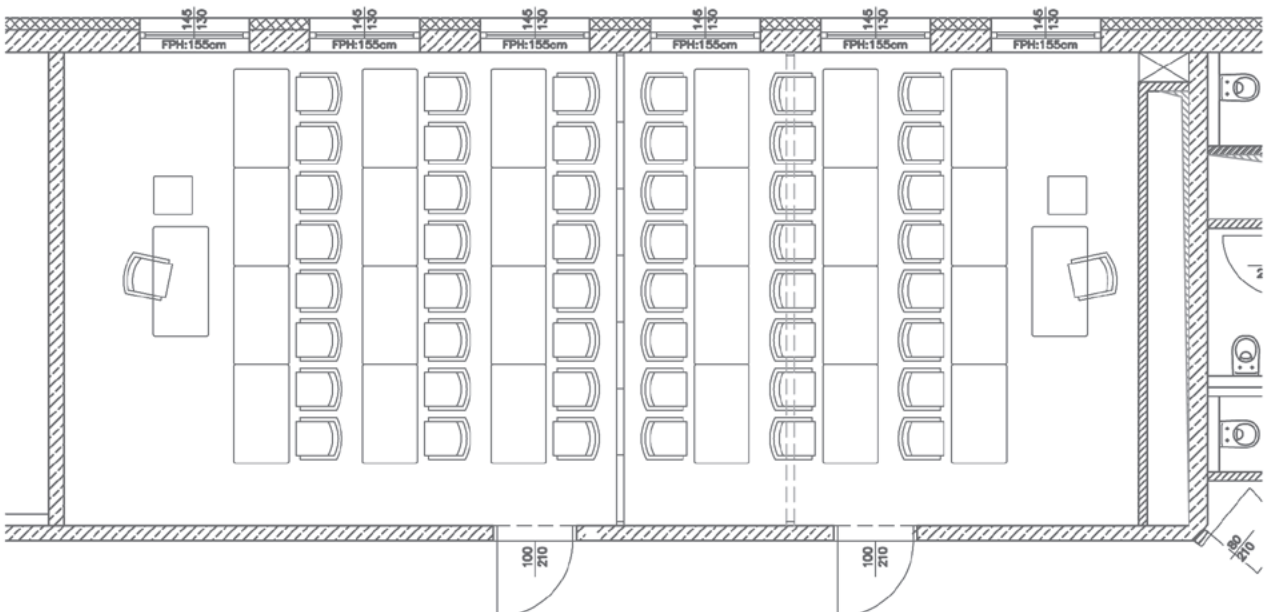

Parlamentsbestuhlung, 24 Personen
45,58 m²

Parlamentsbestuhlung, 24 Personen
42,45 m²