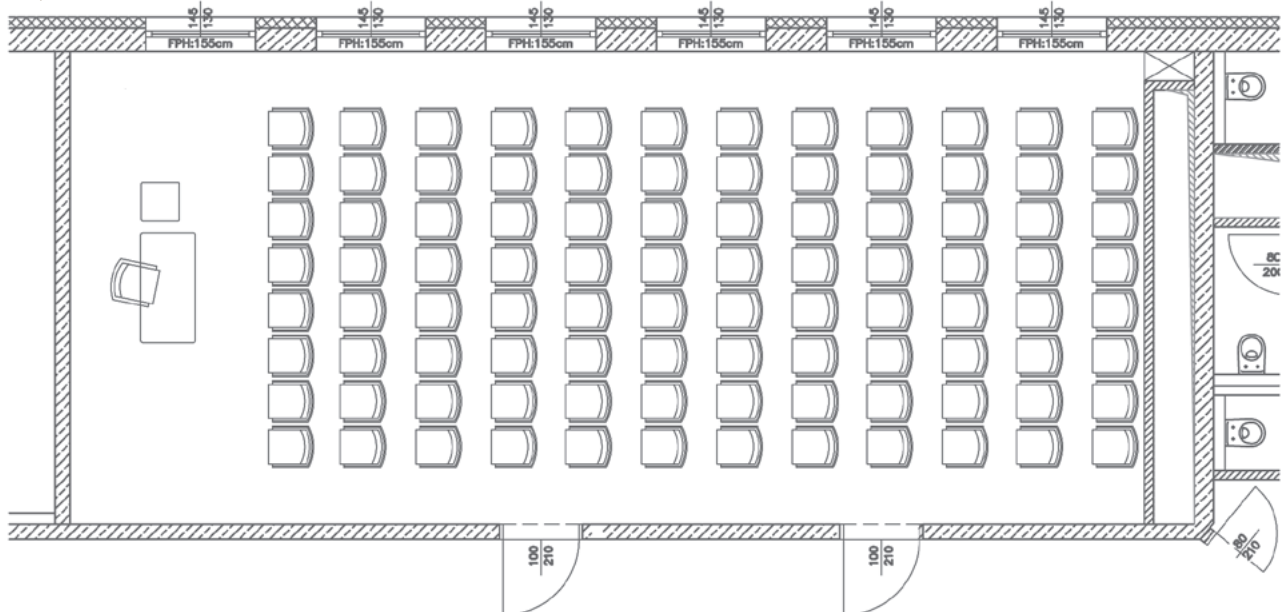

## *Seminarraum-Angebot*

**2 Seminarräume mit folgenden Möglichkeiten:**

**Seminarraum 1+2 zusammengelegt mit 88,65 m<sup>2</sup> für:**

- > Parlamentsbestuhlung, 56 Personen
- > Kinobestuhlung, 96 Personen

**Seminarraum 1+2 getrennt mit 45,58 m<sup>2</sup> (Seminarraum 1) und 42,45 m<sup>2</sup> (Seminarraum 2) für je:**

- > Seminarbestuhlung U-Form, 12 Personen
- > Parlamentsbestuhlung, 24 Personen
- > Kinobestuhlung, 40 Personen

## Seminarraum 1+2 zusammengelegt

Parlamentsbestuhlung, 56 Personen  
88,65 m<sup>2</sup>

Kinobestuhlung, 96 Personen  
88,65 m<sup>2</sup>

## Seminarraum 1+2 getrennt

**Seminarbestuhlung U-Form, 12 Personen**  
45,58 m<sup>2</sup>

**Seminarbestuhlung U-Form, 12 Personen**  
42,45 m<sup>2</sup>

**Parlamentsbestuhlung, 24 Personen**  
45,58 m<sup>2</sup>