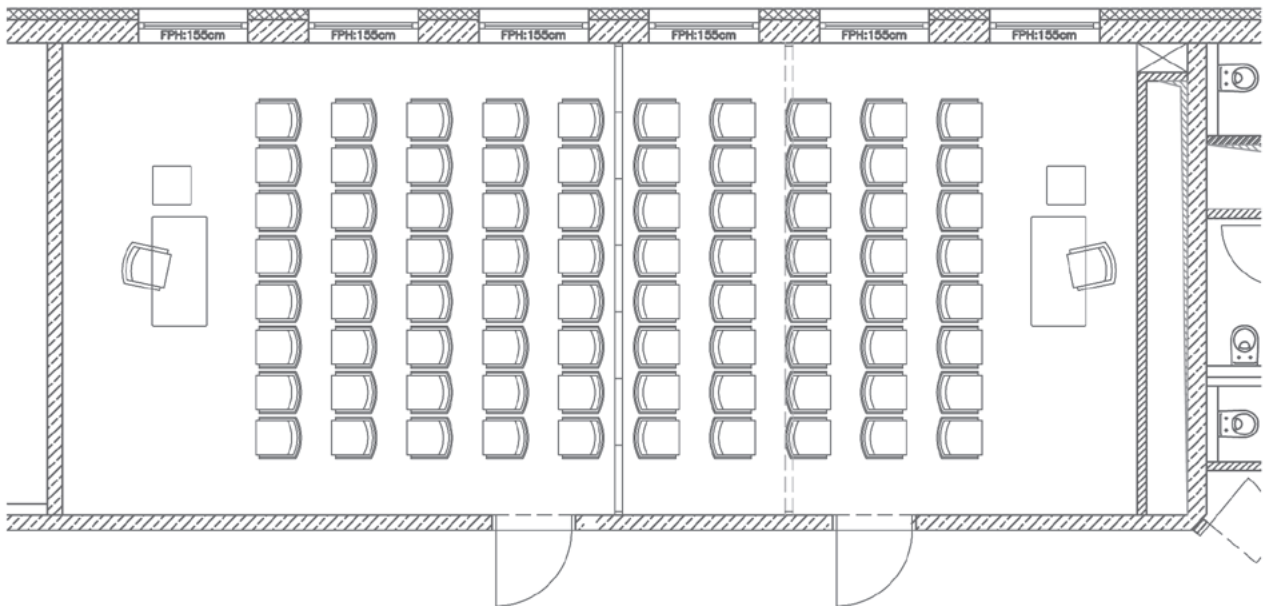

Seminarraum 1+2 getrennt

**Kinobestuhlung, 40 Personen
45,58 m²**

**Kinobestuhlung, 40 Personen
42,45 m²**