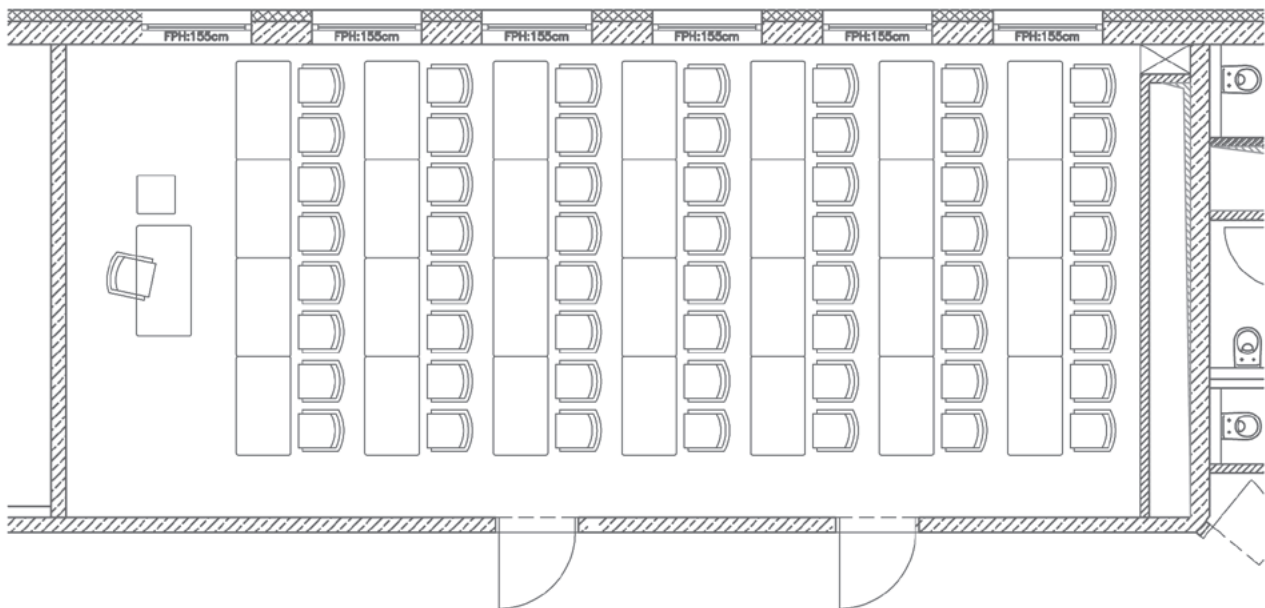

**Seminarraum 1+2 getrennt mit 45,58 m<sup>2</sup> (Seminarraum 1) und 42,45 m<sup>2</sup> (Seminarraum 2) für je:**

- > Seminarbestuhlung U-Form, 12 Personen
- > Parlamentsbestuhlung, 24 Personen
- > Kinobestuhlung, 40 Personen

## *Seminarraum-Ausstattung*

**Gesamte Medien- und Präsentations-Infrastruktur mit:**

- > WLAN
- > Laptop
- > Beamer
- > Leinwand
- > Whiteboard
- > Pinwand
- > Flipchart
- > Moderatorenkoffer
- > Moderationsmaterial

## Seminarraum 1+2 zusammengelegt

Parlamentsbestuhlung, 56 Personen  
88,65 m<sup>2</sup>

Kinobestuhlung, 96 Personen  
88,65 m<sup>2</sup>

## Seminarraum 1+2 getrennt

**Seminarbestuhlung U-Form, 12 Personen**  
45,58 m<sup>2</sup>

**Seminarbestuhlung U-Form, 12 Personen**  
42,45 m<sup>2</sup>

**Parlamentsbestuhlung, 24 Personen**  
45,58 m<sup>2</sup>